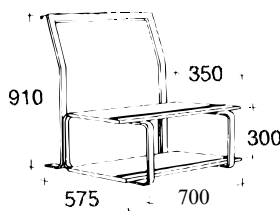

1230x1230  
1530x1230

232012  
232015

Tafelfarbe, s. Seite 6, bei Bestellung angeben.  
 Aufpreis: Lasierte oder gebeizte Ausführung.

Projektions-Leinwand, gespannt auf Rahmen. Doppelschichtiges Gewebe. Stufenlos, nach vorn kippbar für OH-Projektion. Rahmen aus profiliertem Buche. Hängebeschläge aus formgebogenem schichtgeleimten Holz aus Buche.

1280x1280  
1450x1450  
1600x1600

233012  
233014  
233016

Aufpreis: Lasierte oder gebeizte Ausführung.

Projektorgestell mit 2 St. Platten aus Buche. Erhöhte Vorderkante an der oberen Platte. Hängebeschläge aus formgebogenem schichtgeleimten Holz aus Buche.