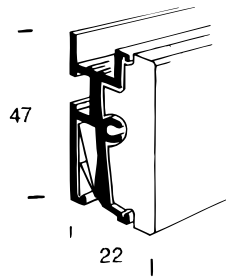

# AV-Leiste in Buche natur - verschiebbare Einheiten

Breite x Höhe

Bestell-Nr.

AV-Leiste mit Papierhalterfunktion, aus natureloxiertem Aluminium. Verkleidung mit Holzdekor. Hebt die Holzstruktur hervor und hat die guten Gleiteigenschaften sowie Formstabilität des Aluminiums. Papierhalterfunktion aus Kunststoff erleichtert das Einhängen und Entfernen von Papier verschiedener Stärke. Die Leisten können ohne besondere Eckteile nebeneinander in den Ecken des Raumes montiert werden und können auch als Verlängerung des Oberprofils der Schreibtischplatte angebracht werden und stellen dann eine direkte Verlängerung derselben dar oder direkt über dem Oberprofil der Schreibtischplatte. Verbindungsstücke zwischen zwei Leisten inklusive.  
 AV-Leiste, mit Buchenmuster natur  
 AV-Leiste, mit Birkenmuster natur

bis zu  
3000 mm  
Längen

lfd.M.  
"

230010  
230011

Aufpreis: Lasierte oder gebeizte Ausführung.

Abschlussstück, Buchenmuster natur  
 Birkenmuster natur

239025  
239027

Flip-Chart-Tafel, Platte aus Sperrholz, mit Buche furniert. Rahmen aus profiliertem Buche. Hängebeschläge aus formgebogenem schichtgeleimten Holz aus Buche. Knöpfe aus Messing für Flip-Chart-Block. Offene Seiten zum Rückwärtsblättern.