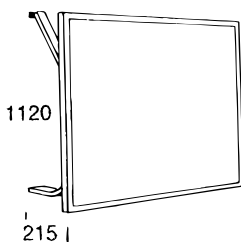

1230x1230  
1530x1230

232012  
232015

Tafelfarbe, s. Seite 6, bei Bestellung angeben.  
 Aufpreis: Lasierte oder gebeizte Ausführung.

Projektions-Leinwand, gespannt auf Rahmen. Doppelschichtiges Gewebe. Stufenlos, nach vorn kippbar für OH-Projektion. Rahmen aus profiliertem Buche. Hängebeschläge aus formgebogenem schichtgeleimten Holz aus Buche.

1280x1280  
1450x1450  
1600x1600

233012  
233014  
233016

Aufpreis: Lasierte oder gebeizte Ausführung.

Projektorgestell mit 2 St. Platten aus Buche. Erhöhte Vorderkante an der oberen Platte. Hängebeschläge aus formgebogenem schichtgeleimten Holz aus Buche.

700x350

234010

Aufpreis: Lasierte oder gebeizte Ausführung.

Pinnwand aus Naturkork. Rahmen und Hängebeschläge aus formgebogenem schichtgeleimten Holz aus Buche.

1030x1230  
1530x1230

235010  
235015

Aufpreis: Lasierte oder gebeizte Ausführung.

Prospekthalter aus klarem Plexiglas. Facheinteilung für 10 St. A3 oder 20 St. A4-Fächer. Facheinteiler inklusive. Hängebeschläge aus formgebogenem schichtgeleimten Holz aus Buche.

450x1200

236010

Aufpreis: Lasierte oder gebeizte Ausführung.