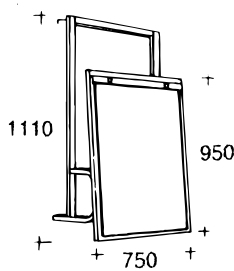

# AV-Leiste in Buche natur - verschiebbare Einheiten

Breite x Höhe

Bestell-Nr.

AV-Leiste mit Papierhalterfunktion, aus natureloxiertem Aluminium. Verkleidung mit Holzdekor. Hebt die Holzstruktur hervor und hat die guten Gleiteigenschaften sowie Formstabilität des Aluminiums. Papierhalterfunktion aus Kunststoff erleichtert das Einhängen und Entfernen von Papier verschiedener Stärke. Die Leisten können ohne besondere Eckteile nebeneinander in den Ecken des Raumes montiert werden und können auch als Verlängerung des Oberprofils der Schreibtischplatte angebracht werden und stellen dann eine direkte Verlängerung derselben dar oder direkt über dem Oberprofil der Schreibtischplatte. Verbindungsstücke zwischen zwei Leisten inklusive.  
 AV-Leiste, mit Buchenmuster natur  
 AV-Leiste, mit Birkenmuster natur

bis zu  
3000 mm  
Längen

lfd.M.  
"

230010  
230011

Aufpreis: Lasierte oder gebeizte Ausführung.

Abschlussstück, Buchenmuster natur  
 Birkenmuster natur

239025  
239027

Flip-Chart-Tafel, Platte aus Sperrholz, mit Buche furniert. Rahmen aus profiliertem Buche. Hängebeschläge aus formgebogenem schichtgeleimten Holz aus Buche. Knöpfe aus Messing für Flip-Chart-Block. Offene Seiten zum Rückwärtsblättern.

750x950

231015

Alles wie vor aber die Platte in Birke natur.

750x950

231020

Aufpreis: Lasierte oder gebeizte Ausführung.

Schreibtischplatte mit weißemalierter Stahloberfläche für Whiteboardmarker (auf Leichtgewichtsmaterial). 30 Jahre Garantie auf die Schreibfläche. Trocken abwischbar und magnethaftend. Rahmen und Hängebeschläge aus formgebogenem schichtgeleimten Holz aus Buche.

1230x1230  
1530x1230

232012  
232015

Tafelfarbe, s. Seite 6, bei Bestellung angeben.  
 Aufpreis: Lasierte oder gebeizte Ausführung.

Projektions-Leinwand, gespannt auf Rahmen. Doppelschichtiges Gewebe. Stufenlos, nach vorn kippbar für OH-Projektion. Rahmen aus profiliertem Buche. Hängebeschläge aus formgebogenem schichtgeleimten Holz aus Buche.