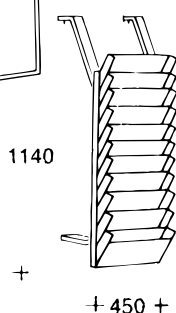

1280x1280  
1450x1450  
1600x1600

233012  
233014  
233016

Aufpreis: Lasierte oder gebeizte Ausführung.

Projektorgestell mit 2 St. Platten aus Buche. Erhöhte Vorderkante an der oberen Platte. Hängebeschläge aus formgebogenem schichtgeleimten Holz aus Buche.

700x350

234010

Aufpreis: Lasierte oder gebeizte Ausführung.

Pinnwand aus Naturkork. Rahmen und Hängebeschläge aus formgebogenem schichtgeleimten Holz aus Buche.

1030x1230  
1530x1230

235010  
235015

Aufpreis: Lasierte oder gebeizte Ausführung.

Prospekthalter aus klarem Plexiglas. Facheinteilung für 10 St. A3 oder 20 St. A4-Fächer. Facheinteiler inklusive. Hängebeschläge aus formgebogenem schichtgeleimten Holz aus Buche.

450x1200

236010

Aufpreis: Lasierte oder gebeizte Ausführung.