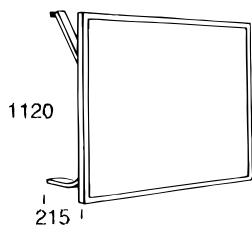

# AV-Leiste in Buche natur - verschiebbare Einheiten

Breite x Höhe

Bestell-Nr.

AV-Leiste mit Papierhalterfunktion, aus natureloxiertem Aluminium. Verkleidung mit Holzdekor. Hebt die Holzstruktur hervor und hat die guten Gleiteigenschaften sowie Formstabilität des Aluminiums. Papierhalterfunktion aus Kunststoff erleichtert das Einhängen und Entfernen von Papier verschiedener Stärke. Die Leisten können ohne besondere Eckteile nebeneinander in den Ecken des Raumes montiert werden und können auch als Verlängerung des Oberprofils der Schreibtischplatte angebracht werden und stellen dann eine direkte Verlängerung derselben dar oder direkt über dem Oberprofil der Schreibtischplatte. Verbindungsstücke zwischen zwei Leisten inklusive.  
 AV-Leiste, mit Buchenmuster natur  
 AV-Leiste, mit Birkenmuster natur

bis zu  
3000 mm  
Längen

lfd.M.  
"

230010  
230011

Aufpreis: Lasierte oder gebeizte Ausführung.

Abschlussstück, Buchenmuster natur  
 Birkenmuster natur

239025  
239027

Flip-Chart-Tafel, Platte aus Sperrholz, mit Buche furniert. Rahmen aus profiliertem Buche. Hängebeschläge aus formgebogenem schichtgeleimten Holz aus Buche. Knöpfe aus Messing für Flip-Chart-Block. Offene Seiten zum Rückwärtsblättern.

750x950

231015

Alles wie vor aber die Platte in Birke natur.

750x950

231020

Aufpreis: Lasierte oder gebeizte Ausführung.

Schreibtischplatte mit weißemalierter Stahloberfläche für Whiteboardmarker (auf Leichtgewichtsmaterial). 30 Jahre Garantie auf die Schreibfläche. Trocken abwischbar und magnethaftend. Rahmen und Hängebeschläge aus formgebogenem schichtgeleimten Holz aus Buche.

1230x1230  
1530x1230

232012  
232015

Tafelfarbe, s. Seite 6, bei Bestellung angeben.  
 Aufpreis: Lasierte oder gebeizte Ausführung.

Projektions-Leinwand, gespannt auf Rahmen. Doppelschichtiges Gewebe. Stufenlos, nach vorn kippbar für OH-Projektion. Rahmen aus profiliertem Buche. Hängebeschläge aus formgebogenem schichtgeleimten Holz aus Buche.