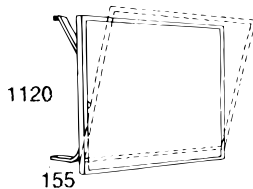

bis zu  
3000 mm  
Längen

lfd.M.  
"

230010  
230011

Aufpreis: Lasierte oder gebeizte Ausführung.

Abschlussstück, Buchenmuster natur  
 Birkenmuster natur

239025  
239027

Flip-Chart-Tafel, Platte aus Sperrholz, mit Buche furniert. Rahmen aus profiliertem Buche. Hängebeschläge aus formgebogenem schichtgeleimten Holz aus Buche. Knöpfe aus Messing für Flip-Chart-Block. Offene Seiten zum Rückwärtsblättern.

750x950

231015

Alles wie vor aber die Platte in Birke natur.

750x950

231020

Aufpreis: Lasierte oder gebeizte Ausführung.

Schreibtischplatte mit weißemalierter Stahloberfläche für Whiteboardmarker (auf Leichtgewichtsmaterial). 30 Jahre Garantie auf die Schreibfläche. Trocken abwischbar und magnethaftend. Rahmen und Hängebeschläge aus formgebogenem schichtgeleimten Holz aus Buche.

1230x1230  
1530x1230

232012  
232015

Tafelfarbe, s. Seite 6, bei Bestellung angeben.  
 Aufpreis: Lasierte oder gebeizte Ausführung.

Projektions-Leinwand, gespannt auf Rahmen. Doppelschichtiges Gewebe. Stufenlos, nach vorn kippbar für OH-Projektion. Rahmen aus profiliertem Buche. Hängebeschläge aus formgebogenem schichtgeleimten Holz aus Buche.

1280x1280  
1450x1450  
1600x1600

233012  
233014  
233016

Aufpreis: Lasierte oder gebeizte Ausführung.

Projektorgestell mit 2 St. Platten aus Buche. Erhöhte Vorderkante an der oberen Platte. Hängebeschläge aus formgebogenem schichtgeleimten Holz aus Buche.